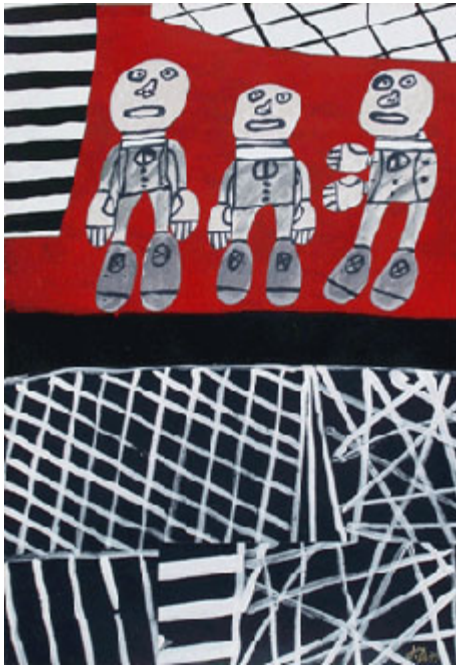

Napule è ancora - Musical

Progetto didattico-formativo

Descrizione

In una città difficile, dove sembra quasi che anche la speranza sia svanita, la violenza è tanta e così invasiva, che i primi ad esser colpiti, subendola, sono proprio quei ragazzi così rabbiosi ed incattiviti dal loro stesso ambiente, dove la parola regala è usata soltanto per indicare un codice di nefandezze a cui bisogna sottostare per esser accettati dal "branco"; anzi, è addirittura un gioco al rialzo, in cui è rispettabile e potente colui che mostra maggior efferata cruenza! Allora, ecco un gruppo di gente comune diventare "angeli" silenziosi di quei giovani abbandonati a loro stessi; con gran pazienza successi e qualche delusione, qualcosa comincia a muoversi fino a diventare un grande abbraccio che fa scoprire un'umanità negata: rifiorisce, quindi, con l'amore, lo spirito antico della città. Gag, canzoni, spaccati recitati, danze, danno a questo progetto una vivacità divertente che tuttavia contiene un profondo messaggio sociale di rilevante importanza.

Al termine del progetto si effettuerà un saggio conclusivo; seguirà una mostra fotografica e giornalistica, a cui parteciperanno alcuni rappresentanti delle forze dell'ordine ed anche i genitori, in modo che saranno gli alunni stessi ad educare le loro famiglie attuando, così, quell'educazione permanente e ricorrente tanto perseguita dalla pedagogia moderna.